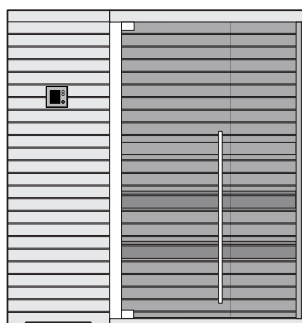

MOOD

Calore, luce ed essenze per un'esperienza di benessere totale. La collezione di saune Mood, interamente **realizzata in legno naturale**, garantisce un calore costante ed è piacevole al tatto. Quattro modelli, **da 2 a 8 sedute**, in versione Classic, Front Glass e Side Glass perfetti per l'ambito domestico e per un utilizzo intensivo, in ambiente hospitality. Personalizzabile nelle dimensioni e con accesso facilitato.

SAUNA