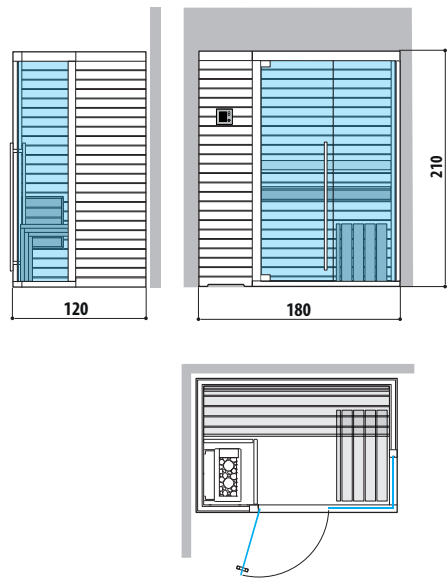

SASHA

HAMMAM CON PORTA LATO LUNGO

Dimensioni:
152 x 211 x 225 H cm

Installazione: ad angolo, a parete

SINISTRA

DESTRA

HAMMAM CON PORTA LATO CORTO

Dimensioni:
152 x 211 x 225 H cm

DESTRA

MOOD
DISEGNI
TECNICI

MOOD S

SAUNA FINLANDESE

Dimensioni:
180 x 120 x 210 H cm

Installazione:

Classic: ad angolo, a parete, in nicchia

Side Glass: ad angolo

Front Glass: ad angolo, a parete, in nicchia con pannello di controllo su parete laterale esterna o remotabile

CLASSIC
Sinistra

SIDE GLASS
Sinistra

FRONT GLASS
Sinistra

MOOD M

SAUNA FINLANDESE

Dimensioni:
200 x 150 x 210 H cm