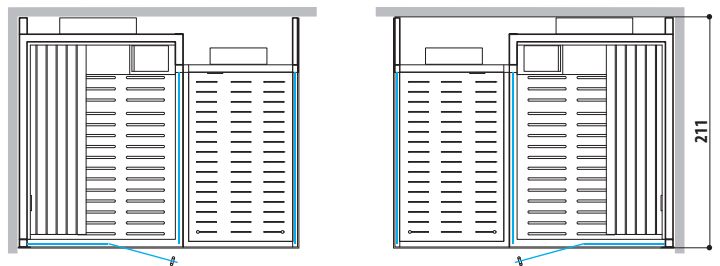

SASHA

HAMMAM + DOCCIA EMOZIONALE

Dimensioni:
257 x 211 x 225 H cm

Installazione: ad angolo, a parete, in nicchia