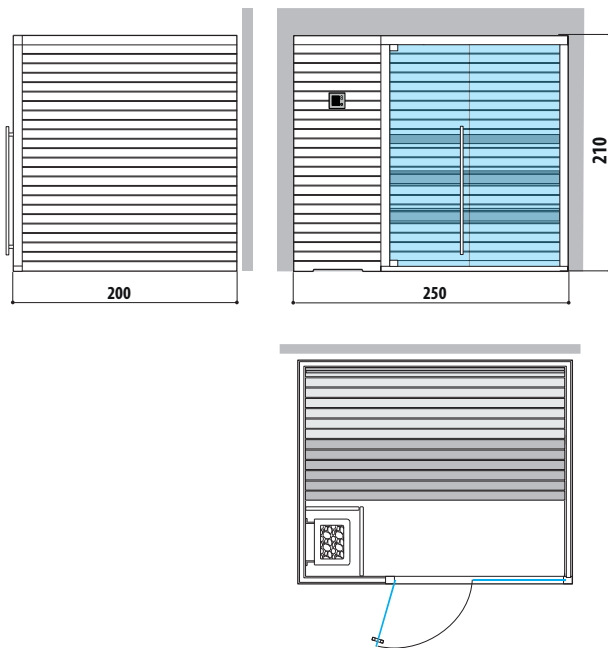

MOOD XL

SAUNA FINLANDESE

Dimensioni:
250 x 200 x 210 H cm

Installazione:

Classic: ad angolo, a parete, in nicchia

Side Glass: ad angolo

Front Glass: ad angolo, a parete, in nicchia con pannello di controllo su parete laterale esterna o removibile

CLASSIC
Sinistra