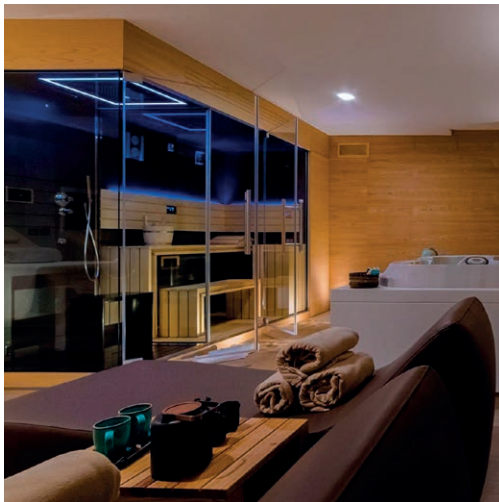

MOOD **L** Side Glass

MOOD **XL** Classic

MOOD **XL** Side Glass

SENSEATIONAL
— WELLNESS™

JACUZZI®

PER L'HOSPITALITY

SASHA Nero
Sauna + Doccia emozionale + Hammam
Alkamuri Posh Hotel & Spa - Italia

Sensational Wellness™ è il nuovo programma di partnership dedicato al mondo hospitality che, grazie ad un'offerta completa e di valore, consente a tutti gli operatori di hotel, spa, resort e altre realtà di prestigio di accrescere il proprio business e la propria visibilità, grazie al valore aggiunto delle soluzioni wellness di prodotto, consulenza, assistenza e comunicazione firmate Jacuzzi®.