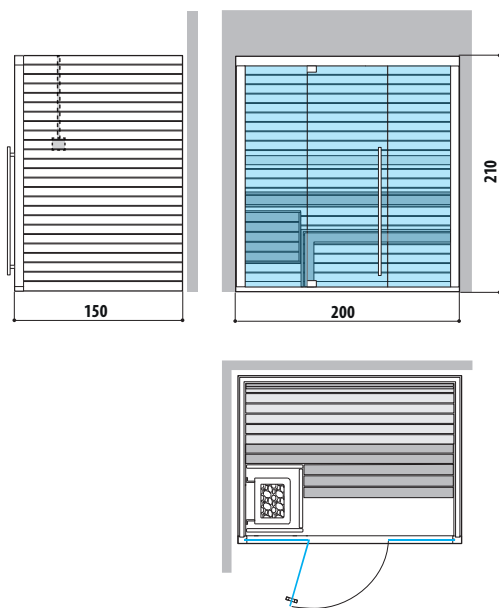

DESTRA

MOOD
DISEGNI
TECNICI

MOOD S

SAUNA FINLANDESE

Dimensioni:
180 x 120 x 210 H cm

Installazione:

Classic: ad angolo, a parete, in nicchia

Side Glass: ad angolo

Front Glass: ad angolo, a parete, in nicchia con pannello di controllo su parete laterale esterna o remotabile

CLASSIC
Sinistra

SIDE GLASS
Sinistra

FRONT GLASS
Sinistra

MOOD M

SAUNA FINLANDESE

Dimensioni:
200 x 150 x 210 H cm

SIDE GLASS
Sinistra

FRONT GLASS
Sinistra

MOOD L

SAUNA FINLANDESE

Dimensioni:
200 x 200 x 210 H cm

Installazione:

Classic: ad angolo, a parete, in nicchia

Side Glass: ad angolo