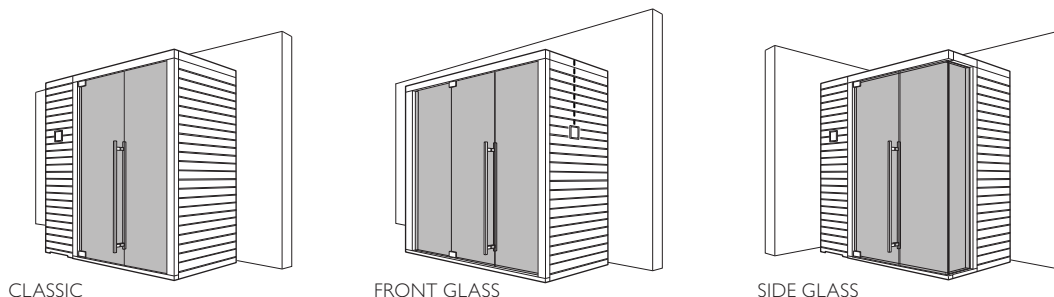

Optional:

- Biosauna
- Porta da 90 cm con soglia ribassata 1 cm
- Altezza ridotta 202 cm

Su misura:

Dimensioni variabili da 120 a 250 cm in larghezza e da 120 a 200 cm in profondità, con passo +/-10 cm. La potenza della stufa viene definita in base al modello/dimensioni. Per dimensioni maggiori, configurazioni e altre essenze si prega di contattare la sede.

DESIGN

Stile e benessere, vestono questa sauna finlandese adatta ad ogni ambiente. Con 3 proposte di vetrata - "Classic", "Side Glass" e "Front Glass" - e 4 dimensioni standard ampiamente personalizzabili, Mood offre massima versatilità ed è perfetta in contesti domestici o professionali.