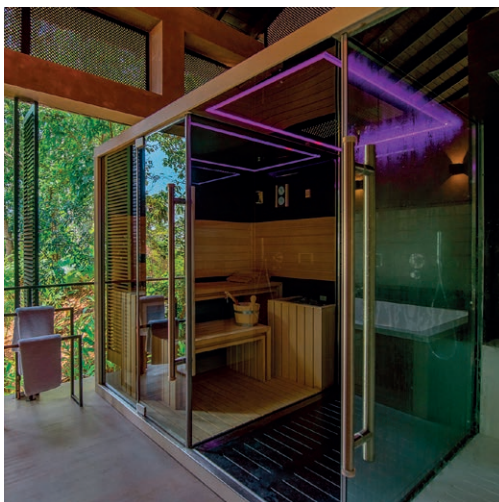

SASHA MI Nero
Sauna + Doccia emozionale e Hammam
Cumeja Beach Hotel & Resort - Italia

SASHA Nero
Sauna + Doccia emozionale
Haritha Villa & Spa - Sri Lanka