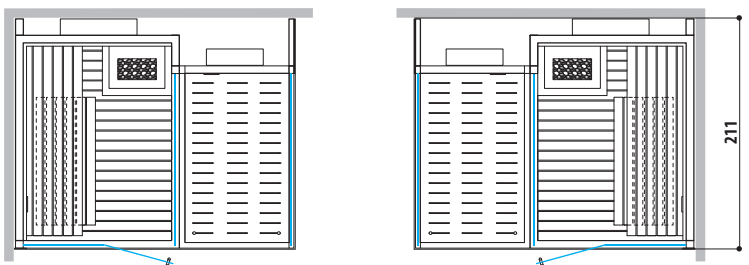

Installazione: ad angolo, a parete, in nicchia

SINISTRA

DESTRA

SAUNA + DOCCIA EMOZIONALE

Dimensioni:
257 x 211 x 225 H cm

Installazione: ad angolo, a parete

SINISTRA

DESTRA