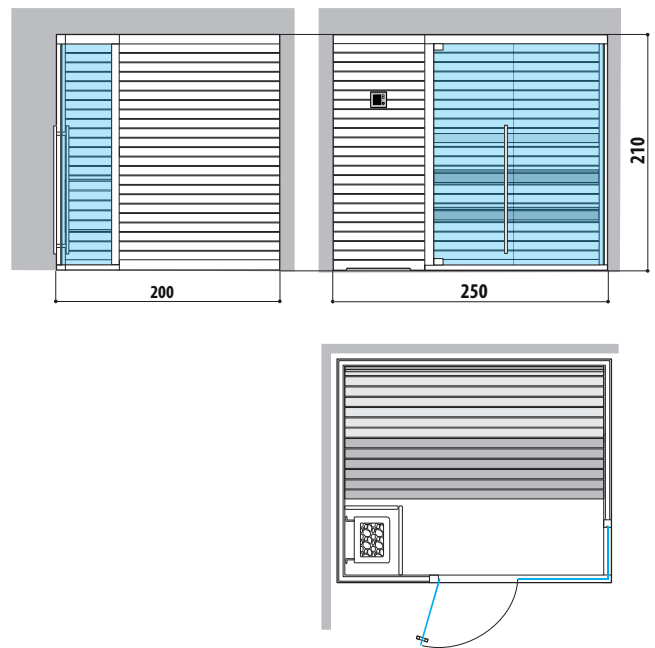

SIDE GLASS
Sinistra