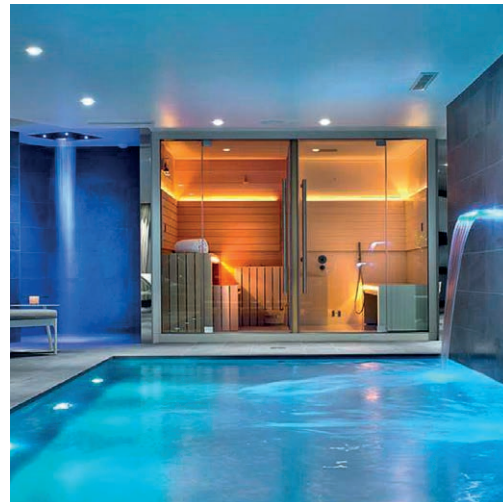

Sensational Wellness™ è il nuovo programma di partnership dedicato al mondo hospitality che, grazie ad un'offerta completa e di valore, consente a tutti gli operatori di hotel, spa, resort e altre realtà di prestigio di accrescere il proprio business e la propria visibilità, grazie al valore aggiunto delle soluzioni wellness di prodotto, consulenza, assistenza e comunicazione firmate Jacuzzi®.