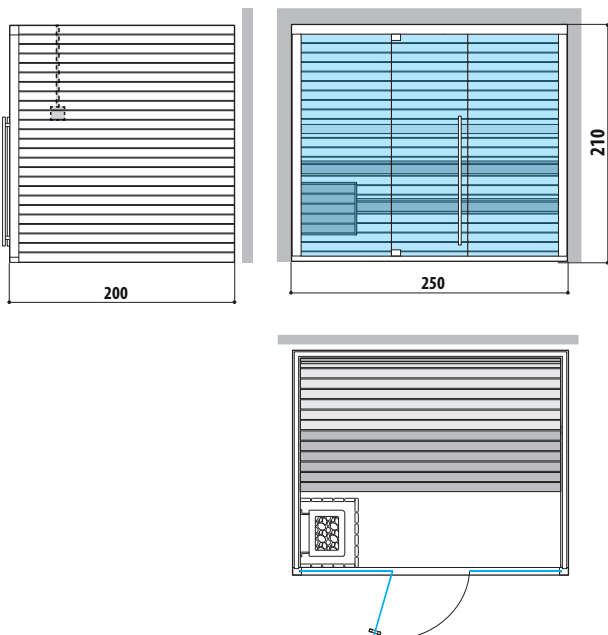

FRONT GLASS
Sinistra