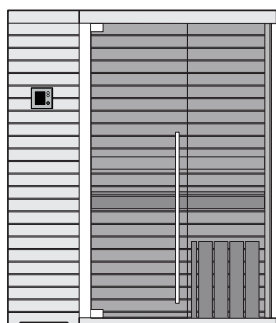

MOOD

Calore, luce ed essenze per un'esperienza di benessere totale. La collezione di saune Mood, interamente **realizzata in legno naturale**, garantisce un calore costante ed è piacevole al tatto. Quattro modelli, **da 2 a 8 sedute**, in versione Classic, Front Glass e Side Glass perfetti per l'ambito domestico e per un utilizzo intensivo, in ambiente hospitality. Personalizzabile nelle dimensioni e con accesso facilitato.

SAUNA