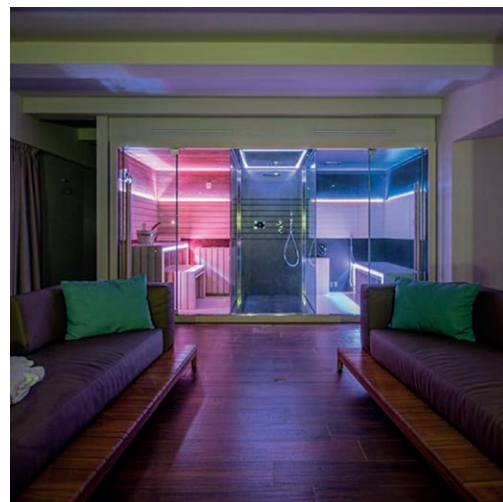

SASHA Bianco
Sauna + Hammam
Golden Tulip Sophia Antipolis - Francia