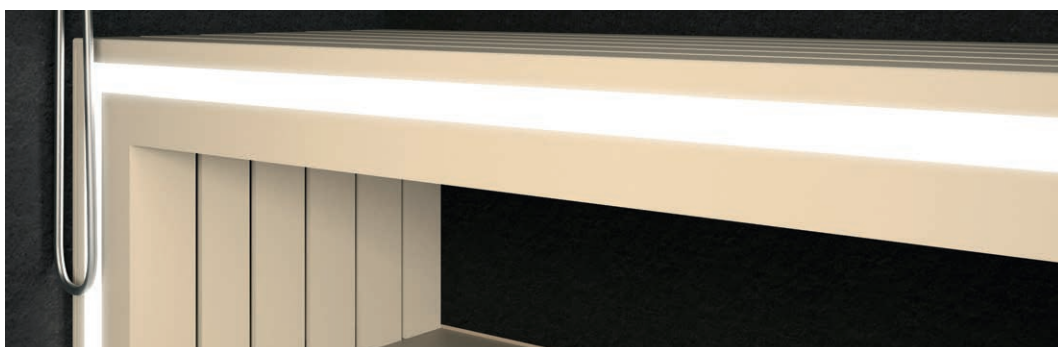

HAMMAM

Come nel migliore dei centri benessere: luce a cromia variabile, panca, boiserie e fontanella in Corian® bianco. Il doccino manuale della fontanella e il soffione a pioggia rinfrescano dopo il ciclo vapore o invitano ad usare l'Hammam come una doccia. Anche la versatilità è benessere.