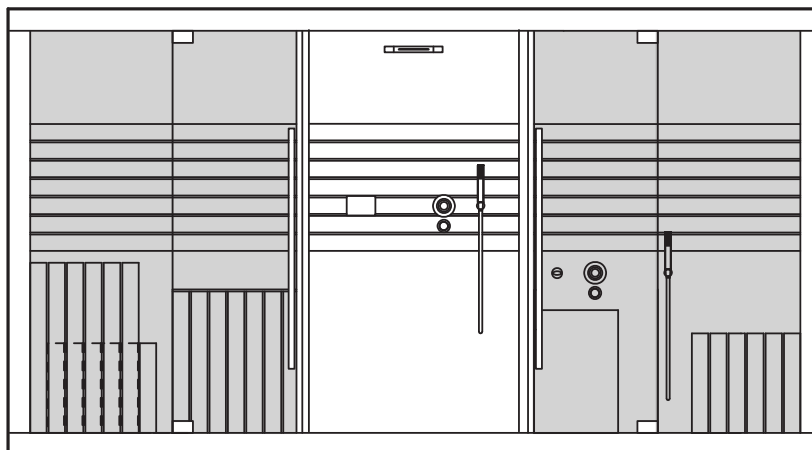

SASHA - SASHA MI

design Alberto Apostoli

Unicità ed esclusività, modularità e spazio contenuto sono le caratteristiche di Sasha e Sasha Mi: veri e propri centri benessere dove acqua, essenze, calore, luci colorate e musica stimolano corpo e spirito.

Sasha: il benessere tre in uno.

Nella sua versione più completa è costituito da tre moduli: Sauna + Doccia emozionale + Hammam. Un vero e proprio centro wellness in poco più di 8 mq. I tre moduli possono vivere anche da soli o in diverse combinazioni per ottenere infinite configurazioni, adattabili a tutti gli spazi. Sasha sintetizza il benessere professionale per trasferirlo in una dimensione privata.

Sasha Mi: un vero centro benessere domestico in soli 3 mq.

Sasha Mi è la versione a due moduli composti da sauna e hammam + doccia emozionale, un prezioso scrigno di legno, cristallo e acciaio, ideale per spazi contenuti. Sasha Mi si inserisce perfettamente in un contesto domestico o nella suite di un hotel e offre prestazioni professionali, combinando le funzioni di igiene personale con quelle di benessere e relax.

Trasparenza, linee pulite, materiali pregiati, impreziosiscono l'eleganza di Sasha e Sasha Mi, disponibili nei colori Bianco e Nero per integrarsi perfettamente con qualunque stile di arredamento. Progettati e prodotti in Italia, si installano in tempi ridotti per essere subito pronti all'uso.