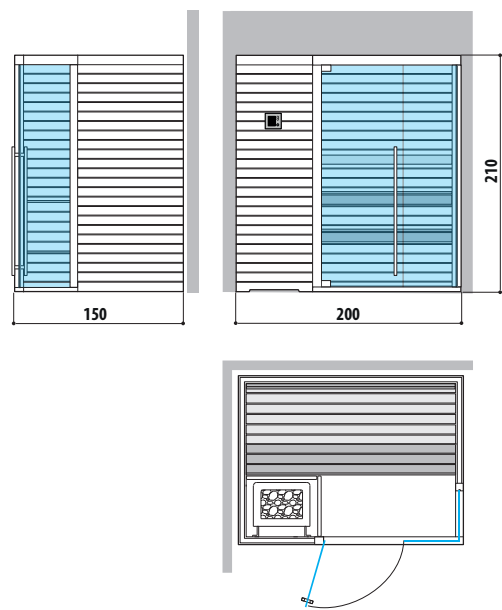

SASHA

HAMMAM CON PORTA LATO LUNGO

Dimensioni:
152 x 211 x 225 H cm

Installazione: ad angolo, a parete

SINISTRA

DESTRA

HAMMAM CON PORTA LATO CORTO

Dimensioni:
152 x 211 x 225 H cm

DESTRA

MOOD
DISEGNI
TECNICI

MOOD S

SAUNA FINLANDESE

Dimensioni:
180 x 120 x 210 H cm

Installazione:

Classic: ad angolo, a parete, in nicchia

Side Glass: ad angolo

Front Glass: ad angolo, a parete, in nicchia con pannello di controllo su parete laterale esterna o remotabile

CLASSIC
Sinistra

SIDE GLASS
Sinistra

FRONT GLASS
Sinistra

MOOD M

SAUNA FINLANDESE

Dimensioni:
200 x 150 x 210 H cm

SIDE GLASS
Sinistra

FRONT GLASS
Sinistra

MOOD L

SAUNA FINLANDESE

Dimensioni:
200 x 200 x 210 H cm

Installazione:

Classic: ad angolo, a parete, in nicchia

Side Glass: ad angolo