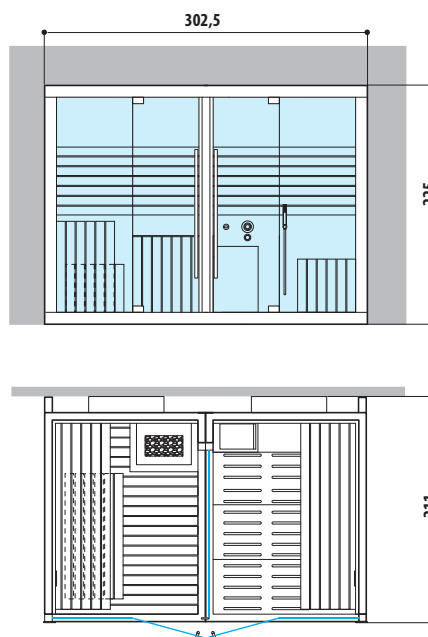

Versione unica

SAUNA + HAMMAM

Dimensioni:
302 x 211 x 225 H cm

Installazione: ad angolo, a parete, in nicchia

Versione unica

SASHA

HAMMAM + DOCCIA EMOZIONALE

Dimensioni:
257 x 211 x 225 H cm

Installazione: ad angolo, a parete, in nicchia

SINISTRA

DESTRA

SAUNA + DOCCIA EMOZIONALE

Dimensioni:
257 x 211 x 225 H cm

Installazione: ad angolo, a parete

SINISTRA

DESTRA