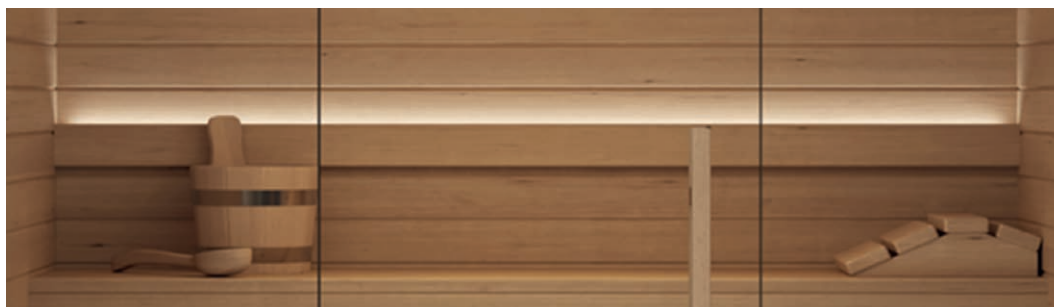

COMFORT

Pannello di controllo e display multilingue con accesso protetto. Illuminazione a led bianco caldo, diffusa a parete e a pavimento. Sistema audio wireless con casse acustiche (allestimento TOP). Biosauna con aromaterapia (allestimento TOP) e come accessori termometro, igrometro e clessidra, mastello e mestolo, poggiatesta / poggiaschiena, pedana arrotolabile e amovibile e protezione stufa.