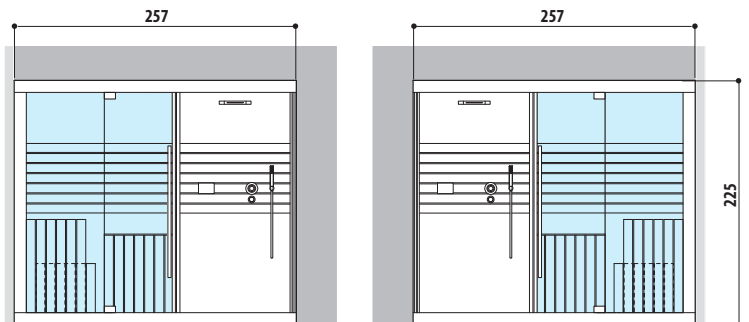

Versione unica

SAUNA + HAMMAM

Dimensioni:
302 x 211 x 225 H cm

Installazione: ad angolo, a parete, in nicchia

Versione unica

SASHA

HAMMAM + DOCCIA EMOZIONALE

Dimensioni:
257 x 211 x 225 H cm

Installazione: ad angolo, a parete, in nicchia

SINISTRA

DESTRA

SAUNA + DOCCIA EMOZIONALE

Dimensioni:
257 x 211 x 225 H cm

Installazione: ad angolo, a parete

SINISTRA

DESTRA

SASHA

HAMMAM CON PORTA LATO LUNGO

Dimensioni:
152 x 211 x 225 H cm

Installazione: ad angolo, a parete

SINISTRA

DESTRA

HAMMAM CON PORTA LATO CORTO

Dimensioni:
152 x 211 x 225 H cm