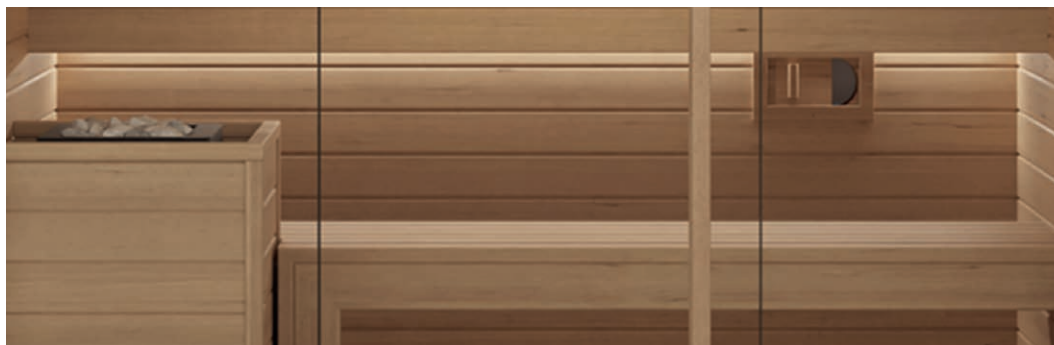

Design minimal delle doghe orizzontali. Una maniglia utile anche come appendino per l'asciugamano, realizzata in pregiato legno massello che garantisce calore costante e una piacevole sensazione al tatto. Le pareti auto-portanti includono una struttura isolante. Il cristallo temprato da 8 mm è trasparente per vetrata e porta con le cerniere in acciaio.