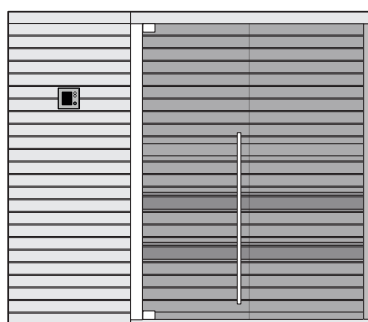

SAUNA

MOOD **S**

MOOD **M**

MOOD **L**

MOOD **XL**

SASHA

SASHA Bianco
Sauna + Doccia emozionale + Hammam

**Dotazioni:**