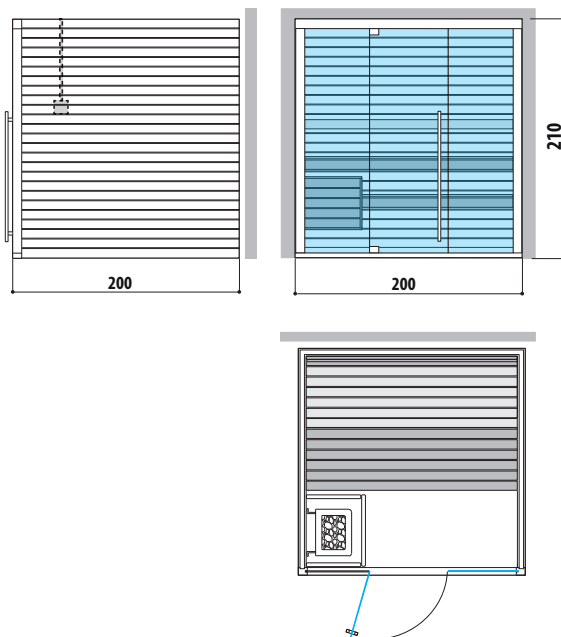

SASHA

HAMMAM CON PORTA LATO LUNGO

Dimensioni:
152 x 211 x 225 H cm

Installazione: ad angolo, a parete

SINISTRA

DESTRA

HAMMAM CON PORTA LATO CORTO

Dimensioni:
152 x 211 x 225 H cm

SIDE GLASS
Sinistra

FRONT GLASS
Sinistra

MOOD L

SAUNA FINLANDESE

Dimensioni:
200 x 200 x 210 H cm

Installazione:

Classic: ad angolo, a parete, in nicchia

Side Glass: ad angolo

Front Glass: ad angolo, a parete, in nicchia con pannello di controllo su parete laterale esterna o remotabile

CLASSIC

Sinistra

SIDE GLASS

Sinistra

FRONT GLASS

Sinistra

MOOD XL

SAUNA FINLANDESE

Dimensioni:
250 x 200 x 210 H cm

Installazione:

Classic: ad angolo, a parete, in nicchia

Side Glass: ad angolo

Front Glass: ad angolo, a parete, in nicchia con pannello di controllo su parete laterale esterna o removibile