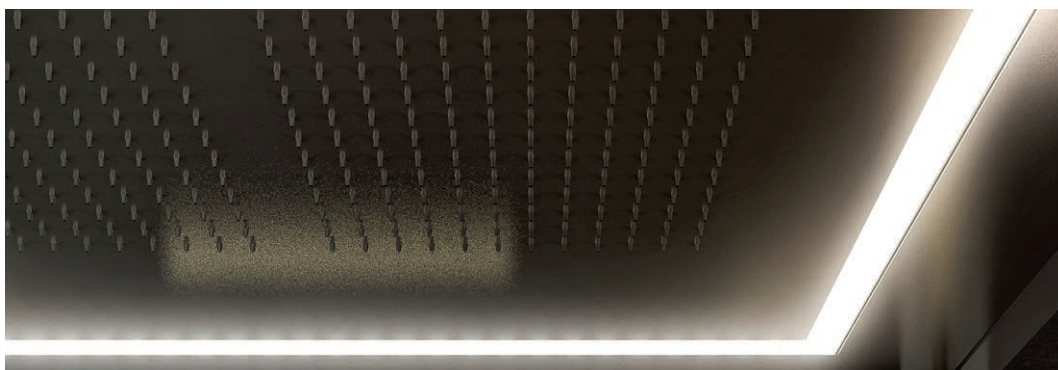

DOCCIA EMOZIONALE

Ampie vetrate di cristallo definiscono lo spazio, fanno passare la luce, il colore, consentono di vedere da ogni ambiente l'altro. L'ambiente ha un design prestigioso. I giochi dell'acqua sul corpo accompagnano i gesti di cura attraverso tre trattamenti.