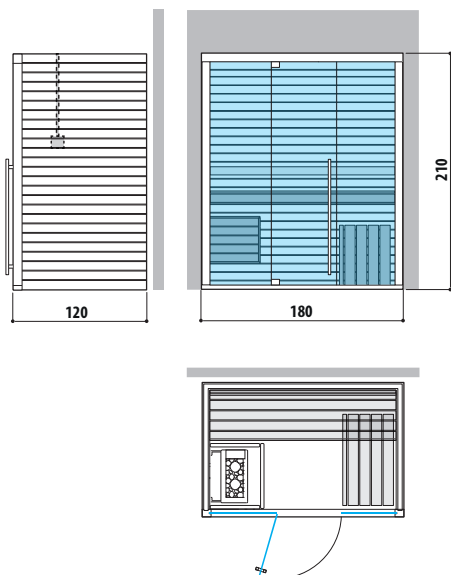

SASHA

HAMMAM CON PORTA LATO LUNGO

Dimensioni:
152 x 211 x 225 H cm

Installazione: ad angolo, a parete

SINISTRA

DESTRA

HAMMAM CON PORTA LATO CORTO

Dimensioni:
152 x 211 x 225 H cm

DESTRA

MOOD
DISEGNI
TECNICI

MOOD S

SAUNA FINLANDESE

Dimensioni:
180 x 120 x 210 H cm

Installazione:

Classic: ad angolo, a parete, in nicchia

Side Glass: ad angolo

Front Glass: ad angolo, a parete, in nicchia con pannello di controllo su parete laterale esterna o remotabile

CLASSIC
Sinistra

SIDE GLASS
Sinistra

FRONT GLASS
Sinistra

MOOD M

SAUNA FINLANDESE

Dimensioni:
200 x 150 x 210 H cm

SIDE GLASS
Sinistra

FRONT GLASS
Sinistra

MOOD L

SAUNA FINLANDESE

Dimensioni:
200 x 200 x 210 H cm

Installazione:

Classic: ad angolo, a parete, in nicchia

Side Glass: ad angolo