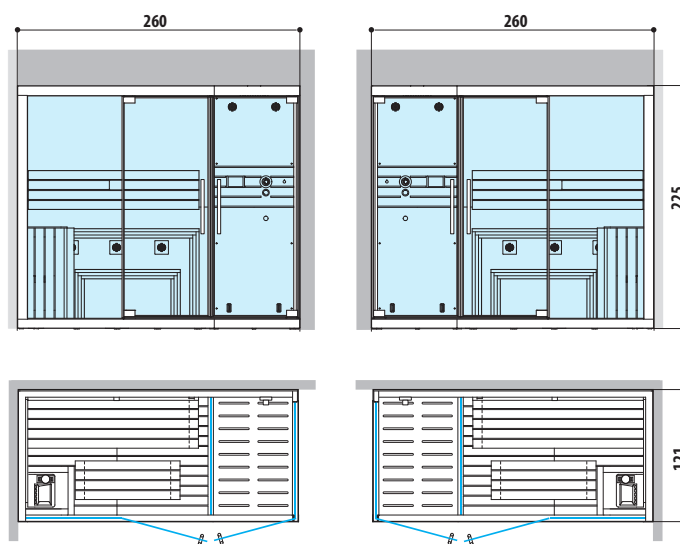

SASHA

HAMMAM CON PORTA LATO LUNGO

Dimensioni:
152 x 211 x 225 H cm

Installazione: ad angolo, a parete

SINISTRA

DESTRA

HAMMAM CON PORTA LATO CORTO

Dimensioni:
152 x 211 x 225 H cm

Installazione: ad angolo, a parete

SINISTRA

DESTRA

SASHA

SAUNA CON PORTA LATO LUNGO

Dimensioni:
152 x 211 x 225 H cm

Installation corner, back to wall, niche
Installazione ad angolo, a parete, in nicchia

SAUNA CON PORTA LATO CORTO

Dimensioni:
152 x 211 x 225 H cm

Installazione: ad angolo, a parete

SASHA MI

SAUNA + DOCCIA EMOZIONALE e HAMMAM

Dimensioni:

260 x 120 x 225 H cm

Installazione: ad angolo, a parete

SINISTRA

DESTRA

MOOD
DISEGNI
TECNICI

MOOD S

SAUNA FINLANDESE

Dimensioni:
180 x 120 x 210 H cm

Installazione:

Classic: ad angolo, a parete, in nicchia

Side Glass: ad angolo