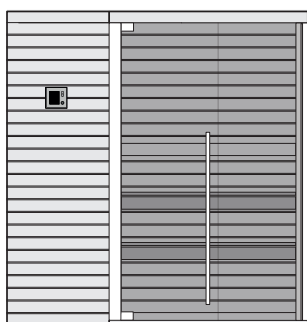

MOOD **S**

MOOD **L**