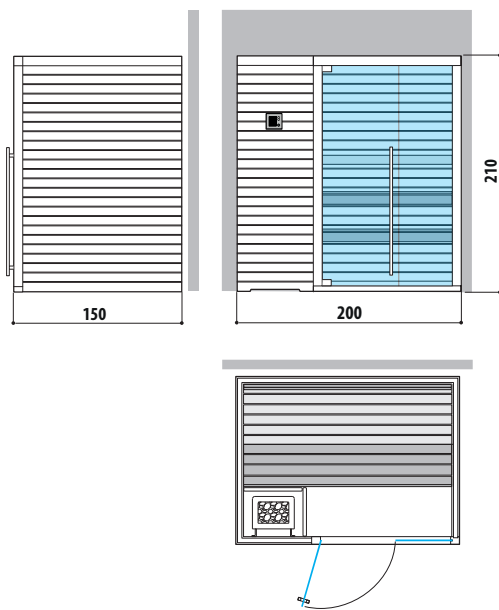

MOOD M

SAUNA FINLANDESE

Dimensioni:
200 x 150 x 210 H cm

Installazione:

Classic: ad angolo, a parete, in nicchia

Side Glass: ad angolo

Front Glass: ad angolo, a parete, in nicchia con pannello di controllo su parete laterale esterna o remotabile

CLASSIC
Sinistra