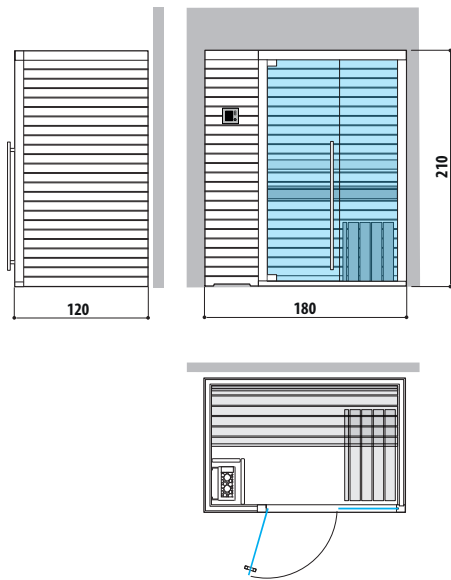

SASHA

HAMMAM CON PORTA LATO LUNGO

Dimensioni:
152 x 211 x 225 H cm

Installazione: ad angolo, a parete

SINISTRA

DESTRA

HAMMAM CON PORTA LATO CORTO

Dimensioni:
152 x 211 x 225 H cm

DESTRA

MOOD
DISEGNI
TECNICI

MOOD S

SAUNA FINLANDESE

Dimensioni:
180 x 120 x 210 H cm

Installazione:

Classic: ad angolo, a parete, in nicchia

Side Glass: ad angolo

Front Glass: ad angolo, a parete, in nicchia con pannello di controllo su parete laterale esterna o remotabile

CLASSIC
Sinistra

SIDE GLASS
Sinistra

FRONT GLASS
Sinistra

MOOD M

SAUNA FINLANDESE

Dimensioni:
200 x 150 x 210 H cm