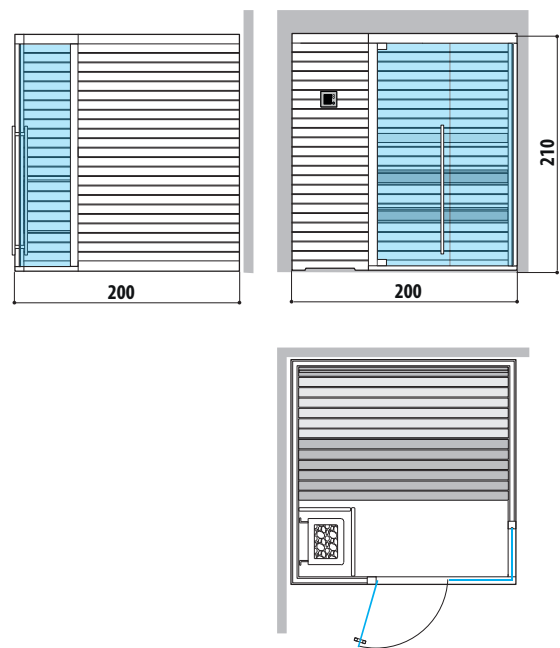

SIDE GLASS
Sinistra

FRONT GLASS
Sinistra

MOOD L

SAUNA FINLANDESE

Dimensioni:
200 x 200 x 210 H cm

Installazione:

Classic: ad angolo, a parete, in nicchia

Side Glass: ad angolo

Front Glass: ad angolo, a parete, in nicchia con pannello di controllo su parete laterale esterna o remotabile

CLASSIC

Sinistra

SIDE GLASS

Sinistra

FRONT GLASS

Sinistra

MOOD XL

SAUNA FINLANDESE

Dimensioni:
250 x 200 x 210 H cm

Installazione:

Classic: ad angolo, a parete, in nicchia

Side Glass: ad angolo

Front Glass: ad angolo, a parete, in nicchia con pannello di controllo su parete laterale esterna o removibile