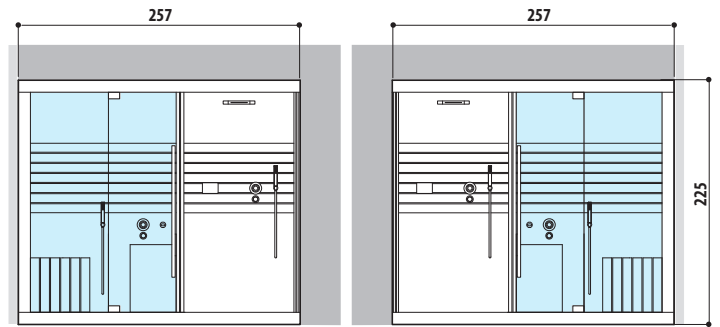

Versione unica

SAUNA + HAMMAM

Dimensioni:
302 x 211 x 225 H cm

Installazione: ad angolo, a parete, in nicchia

Versione unica

SASHA

HAMMAM + DOCCIA EMOZIONALE

Dimensioni:
257 x 211 x 225 H cm

Installazione: ad angolo, a parete, in nicchia

SINISTRA

DESTRA

SAUNA + DOCCIA EMOZIONALE

Dimensioni:
257 x 211 x 225 H cm

Installazione: ad angolo, a parete

SINISTRA

DESTRA