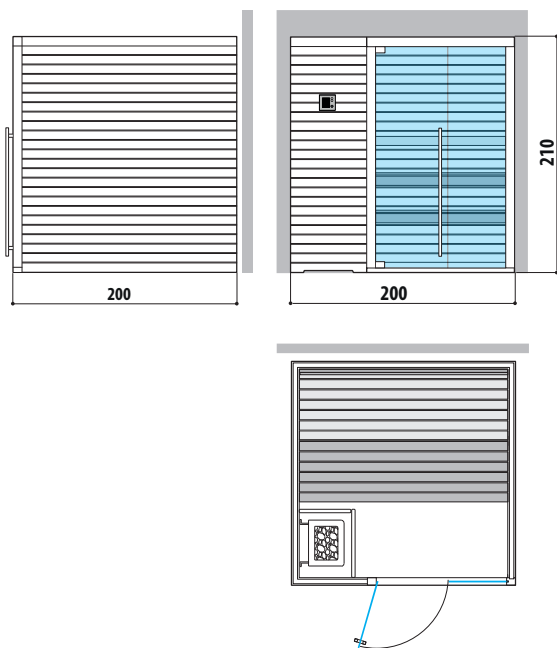

Front Glass: ad angolo, a parete, in nicchia con pannello di controllo su parete laterale esterna o remotabile

CLASSIC
Sinistra

SIDE GLASS
Sinistra

FRONT GLASS
Sinistra

MOOD M

SAUNA FINLANDESE

Dimensioni:
200 x 150 x 210 H cm

SIDE GLASS
Sinistra

FRONT GLASS
Sinistra

MOOD L

SAUNA FINLANDESE

Dimensioni:
200 x 200 x 210 H cm

Installazione:

Classic: ad angolo, a parete, in nicchia

Side Glass: ad angolo

Front Glass: ad angolo, a parete, in nicchia con pannello di controllo su parete laterale esterna o remotabile

CLASSIC

Sinistra

SIDE GLASS

Sinistra

FRONT GLASS

Sinistra

MOOD XL

SAUNA FINLANDESE

Dimensioni:
250 x 200 x 210 H cm

Installazione:

Classic: ad angolo, a parete, in nicchia

Side Glass: ad angolo

Front Glass: ad angolo, a parete, in nicchia con pannello di controllo su parete laterale esterna o removibile